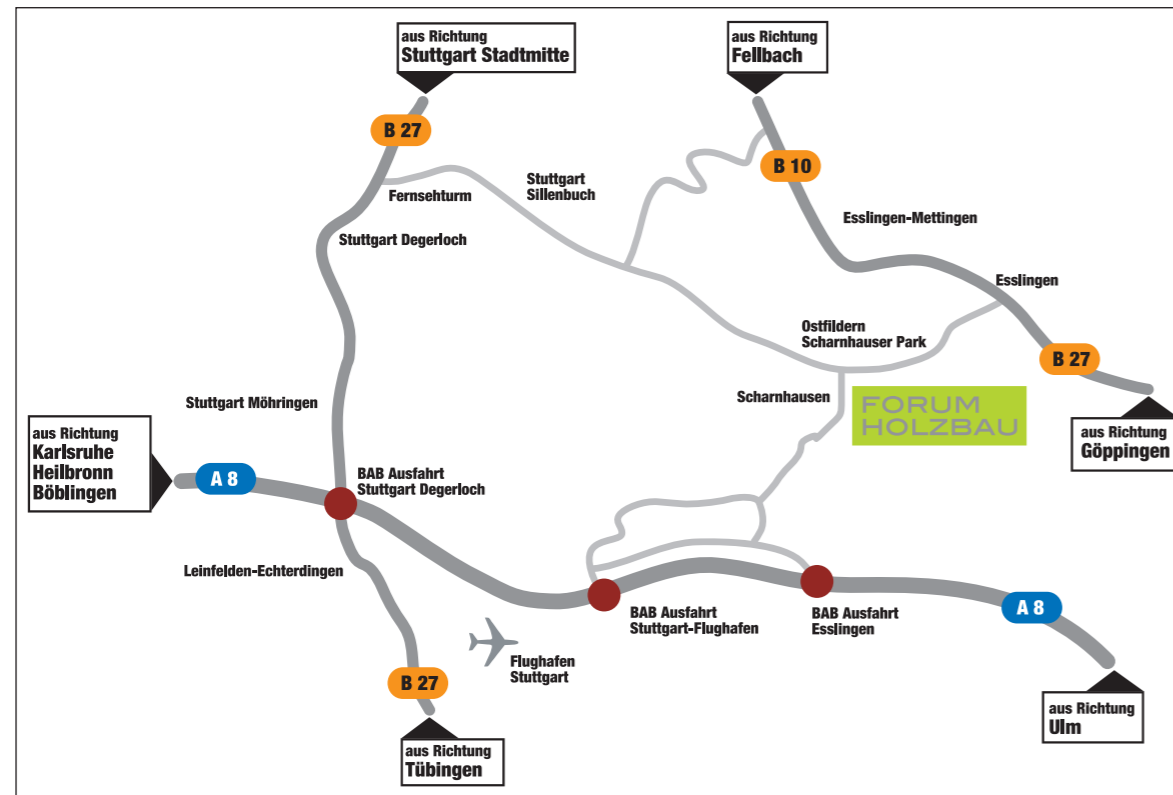

So finden Sie uns

Anreise mit der Bahn:

Im Tiefgeschoss vom Hauptbahnhof Stuttgart steigen Sie in die U7 Fahrtrichtung Ostfildern bis zur Haltestelle Kreuzbrunnen.

Anreise mit dem Auto:

Aus Richtung Karlsruhe, Heilbronn, Böblingen Ausfahrt Stuttgart Flughafen benutzen und weiter nach Ostfildern Scharnhäuser Park fahren.
Aus Richtung Ulm Ausfahrt Esslingen benutzen und weiter nach Ostfildern Scharnhäuser Park fahren.

Anreise mit dem Flugzeug:

Flughafen Stuttgart, von dort mit der Buslinie 122 Richtung Esslingen (fährt halbstündig) direkt bis zur Haltestelle Kreuzbrunnen im Scharnhäuser Park (Infos: www.vvs.de)

Möglichkeiten zum Übernachten haben Sie entweder im direkt benachbarten Parkhotel Ostfildern (www.parkhotel-ostfildern.de) oder im Hotel Lamm in Scharnhäuser Park (www.hotelrestaurantlamm.de).